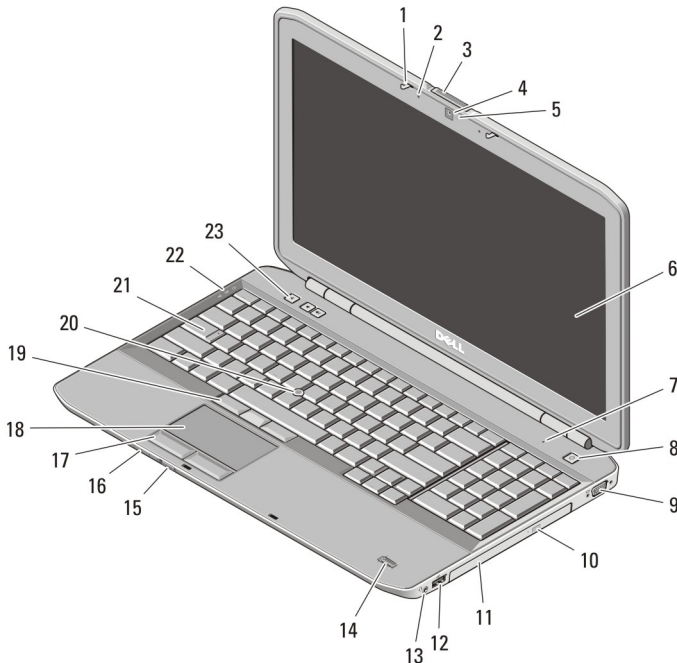

GEVAAR: Blokkeer de luchtopeningen niet, duw er geen voorwerpen in en zorg ervoor dat er geen stof in komt. Zet uw Dell-computer niet in een omgeving waar weinig ventilatie beschikbaar is terwijl deze aan staat, zoals een gesloten koffer. Als u dat toch doet, loopt u een brand- of beschadigingsrisico van de computer. De ventilator wordt automatisch geactiveerd wanneer de computer heet wordt. Ventilatorgeruis is normaal en duidt niet op een probleem met de ventilator of de computer.

Latitude E5530 — Voor- en achteraanzicht

Afbeelding 3. Vooraanzicht

1. beeldschermvergrendeling	6. beeldscherm
2. microfoon (optioneel)	7. microfoon
3. ontgrendeling beeldscherm	8. aan-uitknop
4. camera (optioneel)	9. VGA-connector
5. statuslampje voor camera (optioneel)	10. uitwerpknop optische schijf
	11. optisch station