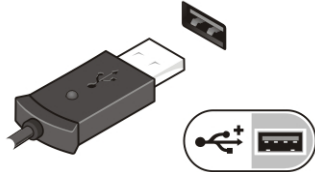

-  **OPMERKING:** Sommige apparaten zijn mogelijk niet inbegrepen als u deze niet hebt besteld.

1. Sluit de netadapter aan op de connector van de computer en de steek de stekker in het stopcontact.

Afbeelding 5. Netadapter

2. Sluit de netwerkkabel aan (optioneel).

**Afbeelding 6. Netwerkaansluiting**

3. Sluit USB-apparaten aan, zoals een muis of toetsenbord (optioneel).

**Afbeelding 7. USB-connector**

4. Klap het beeldscherm van de computer open en druk op de aan-uitknop om de computer aan te zetten.